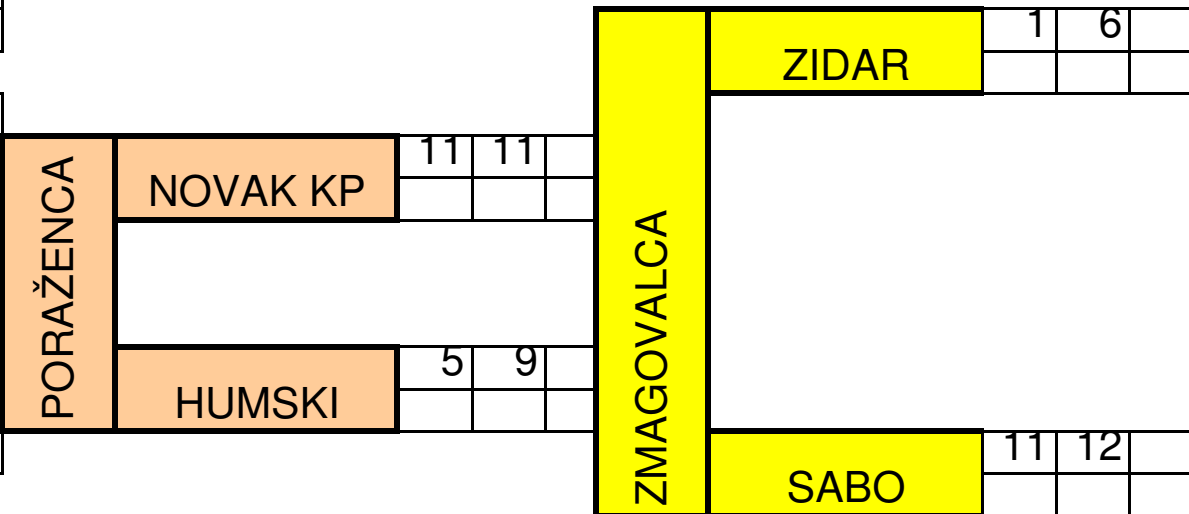

# MOSKI POLFINALE , FINALE

ŠT.	POLFINALISTI	TOČKE
-----	--------------	-------

1.	SANDI NOVAK	10   11   4
----	-------------	-------------

4.	PETER ZIDAR	12   9   12
----	-------------	-------------

2.	SANDI SABO	12   11
----	------------	---------

3.	LADI HUMSKI	2   8
----	-------------	-------

TOČKE
-------

TOČKE
-------

4. MESTO	3. MESTO	2. MESTO	1. MESTO
LADI HUMSKI	NOVAK SANDI (kp)	ZIDAR PETER	SABO SANDI

# ŽENSKE POLFINALE , FINALE

ŠT.	POLFINALISTKE	TOČKE	TOČKE	TOČKE
-----	---------------	-------	-------	-------

1.	TANJA ORANIČ	12	9	8
----	--------------	----	---	---

4.	SILVA MLINARIČ	4	11	12
----	----------------	---	----	----